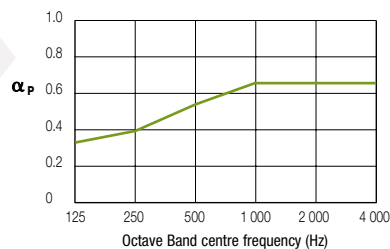

SAHARA dB

Recycled Content

Light Reflectance

Confidentiality

SAHARA dB	BOARD	TEGULAR	MICROLOOK BE
	 Prelude XL ² /TLX 24 mm Prelude Sixty ²	 Prelude XL ² /TLX 24 mm Prelude Sixty ²	 Prelude XL ² /TL 15 mm Silhouette XL ² 15 mm Interlude XL ² 15 mm
600 x 600 x 19 mm	2990 M	2992 M	2994 M

EN ISO 354 & EN ISO 11654

α_w	NRC	125	250	500	1000	2000	4000	Hz
0.60	0.55	0.35	0.40	0.55	0.65	0.65	0.65	α_p

Sound Absorption Class = C

EN ISO 10848-2 & EN ISO 717-1

Dnfw
39 dB

EN ISO 140-3 & EN ISO 717-1

Rw
20 dB

EN 13501-1

EEA Euroclass A2-s1, d0

RUS KM1 (G1, V1, D1, T1) FZ 123

EN 12667 & ISO 8301

$\lambda = 0.067$ W/m K

95 % RH

LIFE TIME guarantee

≈ 7.8 kg/m²